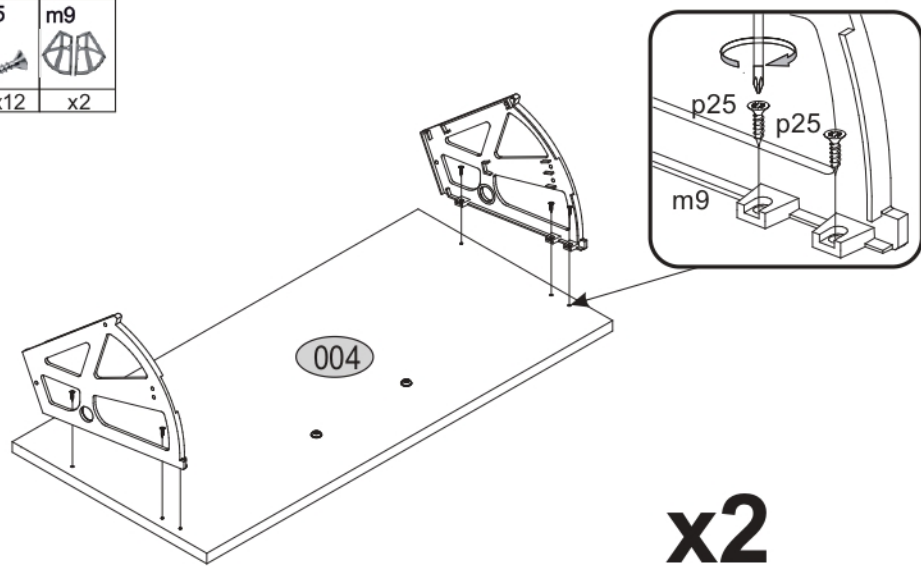

7

p25	m9
x12	x2