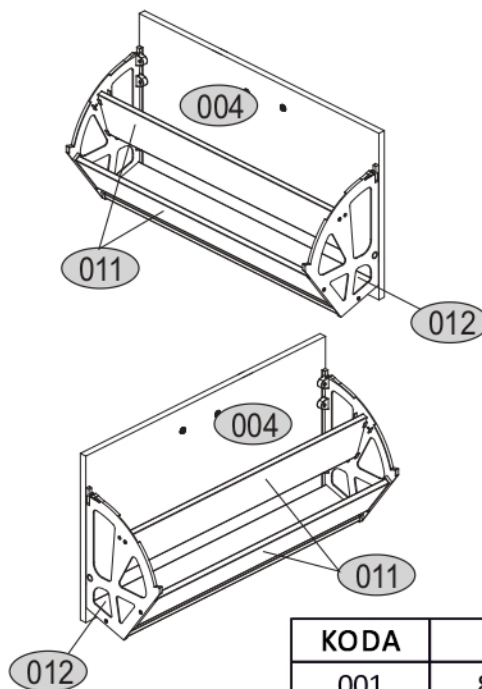

# AIRON 2K

KODA	DIMENZIJE			PAKET	
001	800	364	22	1	1/2
002	839	360	16/32	1	1/2
003	839	360	16/32	1	1/2
004	722	346	16	2	1/2
006	728	60	16	1	1/2
007	728	60	16	2	1/2
008	728	60	16	1	1/2
010	728	60	30	1	1/2
011	718	140	10	4	1/2
012	718	85	10	2	1/2
013	786	373	2,5	2	1/2
<b>DODATKI</b>				1	2/2