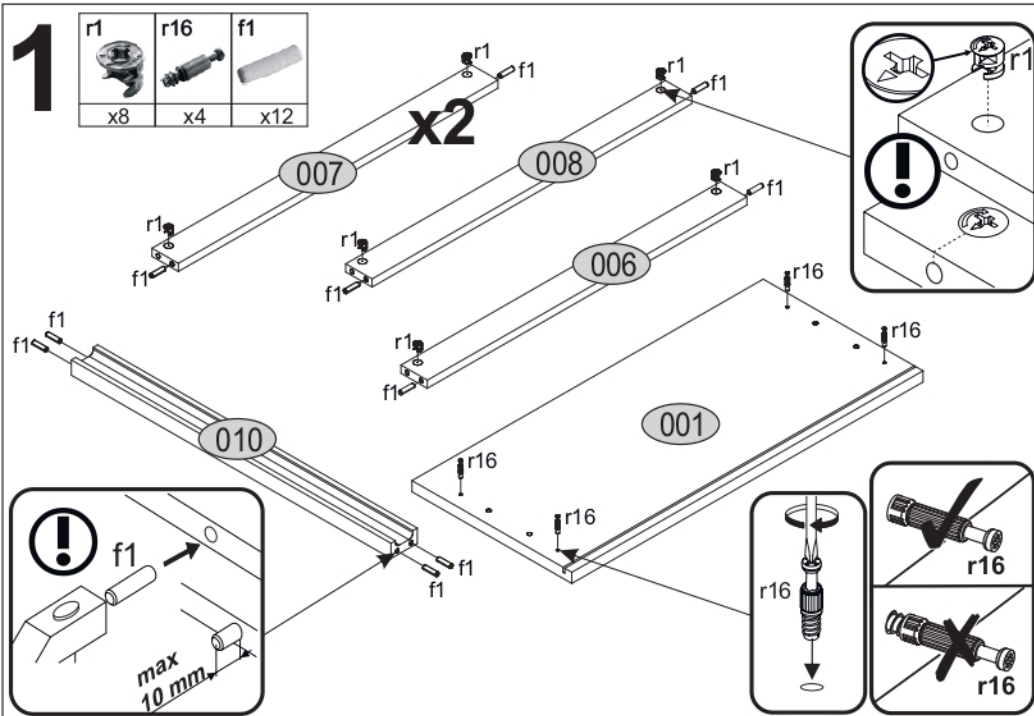

# AIRON 2K

KODA	DIMENZIJE			PAKET	
001	800	364	22	1	1/2
002	839	360	16/32	1	1/2
003	839	360	16/32	1	1/2
004	722	346	16	2	1/2
006	728	60	16	1	1/2
007	728	60	16	2	1/2
008	728	60	16	1	1/2
010	728	60	30	1	1/2
011	718	140	10	4	1/2
012	718	85	10	2	1/2
013	786	373	2,5	2	1/2
<b>DODATKI</b>				1	2/2

<p>2x c412.030</p> 	<p>16x f1 Ø8x30</p> 	<p>1x f3</p> 	<p>4x k1</p> 	  		
<p>1x n14</p> 	<p>1x n260.01</p> 	<p>1x p17 Ø6x50</p> 	<p>21x p25 Ø3.5x16</p> 			
<p>2x m9</p> 	<p>4x m9(2)</p> 	<p>4x m11</p> 	<p>4x m10</p> 			
<p>4x p42</p> 	<p>12x p52</p> 	<p>12x r1 15x12</p> 	<p>12x r16 Ø5x24</p> 			
<p>6x l2</p> 	<p>4x j1 Ø4x20</p> 	<p>1x z1</p> 				