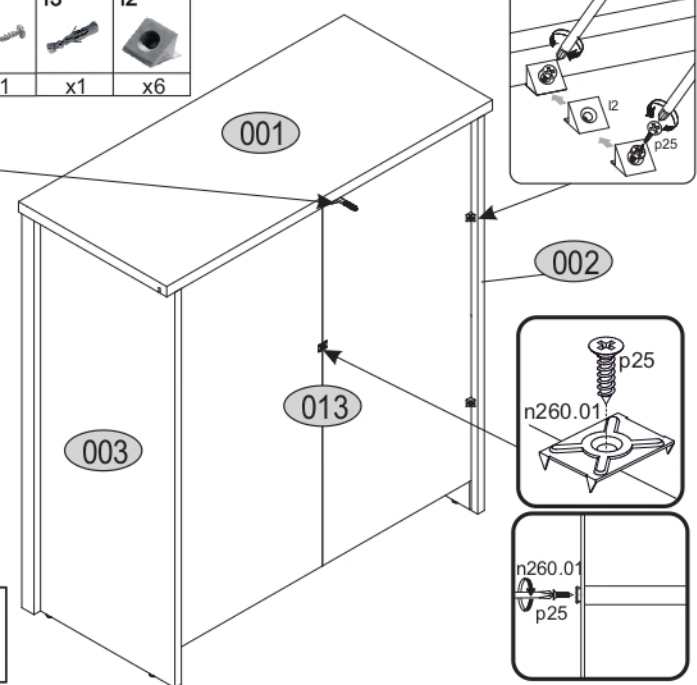

6

n14	p25	n260.01	p17	f3	l2
x1	x9	x1	x1	x1	x6