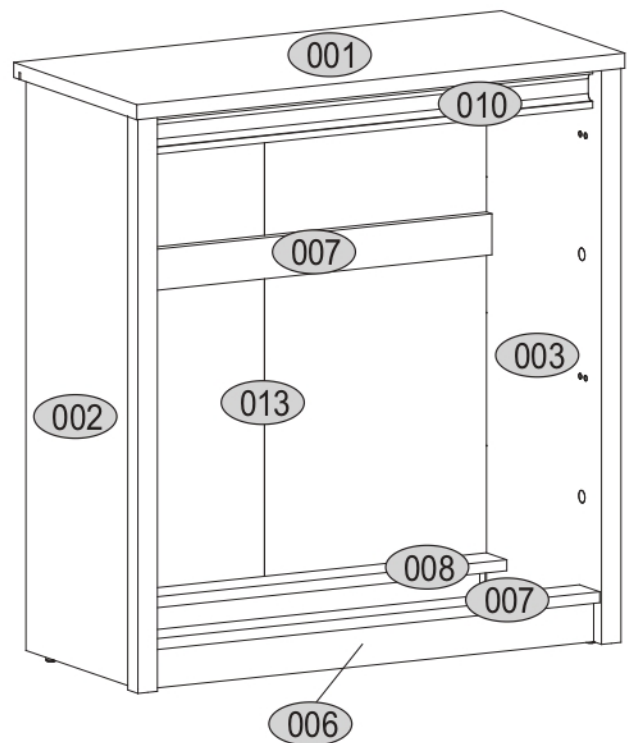

# AIRON 2K

KODA	DIMENZIJE			PAKET	
001	800	364	22	1	1/2
002	839	360	16/32	1	1/2
003	839	360	16/32	1	1/2
004	722	346	16	2	1/2
006	728	60	16	1	1/2
007	728	60	16	2	1/2
008	728	60	16	1	1/2
010	728	60	30	1	1/2
011	718	140	10	4	1/2
012	718	85	10	2	1/2
013	786	373	2,5	2	1/2
<b>DODATKI</b>				1	2/2