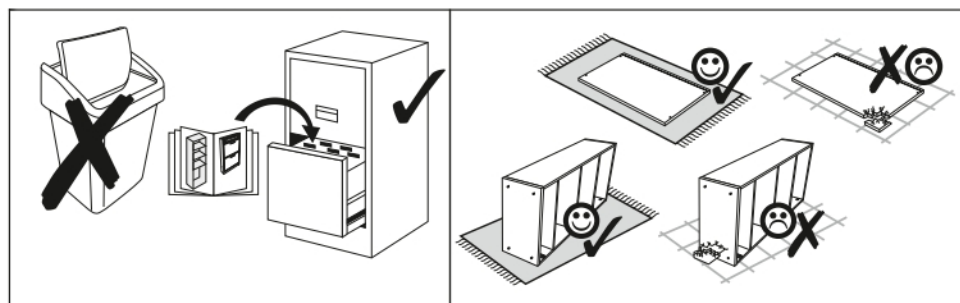

# AIRON 2K

KODA	DIMENZIJE			PAKET	
001	800	364	22	1	1/2
002	839	360	16/32	1	1/2
003	839	360	16/32	1	1/2
004	722	346	16	2	1/2
006	728	60	16	1	1/2
007	728	60	16	2	1/2
008	728	60	16	1	1/2
010	728	60	30	1	1/2
011	718	140	10	4	1/2
012	718	85	10	2	1/2
013	786	373	2,5	2	1/2
<b>DODATKI</b>				1	2/2