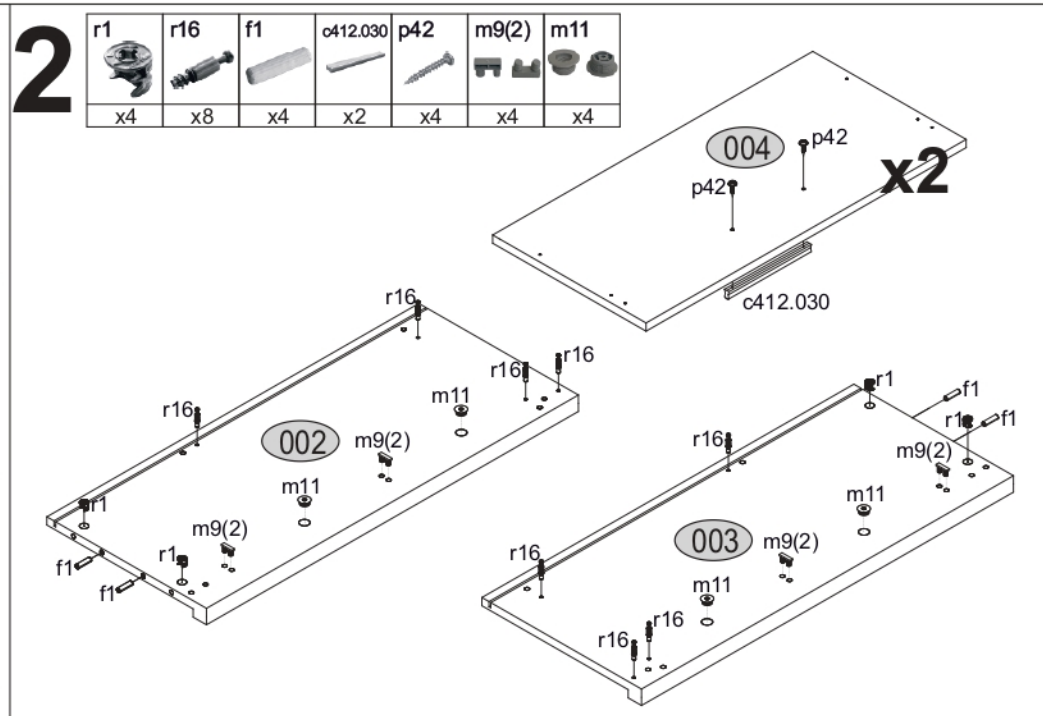

# AIRON 2K

KODA	DIMENZIJE			PAKET	
001	800	364	22	1	1/2
002	839	360	16/32	1	1/2
003	839	360	16/32	1	1/2
004	722	346	16	2	1/2
006	728	60	16	1	1/2
007	728	60	16	2	1/2
008	728	60	16	1	1/2
010	728	60	30	1	1/2
011	718	140	10	4	1/2
012	718	85	10	2	1/2
013	786	373	2,5	2	1/2
<b>DODATKI</b>				1	2/2

<p>2x c412.030</p> 	<p>16x f1 Ø8x30</p> 	<p>1x f3</p> 	<p>4x k1</p> 	  		
<p>1x n14</p> 	<p>1x n260.01</p> 	<p>1x p17 Ø6x50</p> 	<p>21x p25 Ø3.5x16</p> 			
<p>2x m9</p> 	<p>4x m9(2)</p> 	<p>4x m11</p> 	<p>4x m10</p> 			
<p>4x p42</p> 	<p>12x p52</p> 	<p>12x r1 15x12</p> 	<p>12x r16 Ø5x24</p> 			
<p>6x l2</p> 	<p>4x j1 Ø4x20</p> 	<p>1x z1</p> 				