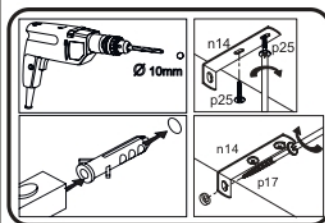

6

n14	p25	n260.01	p17	f3	l2
x1	x9	x1	x1	x1	x6