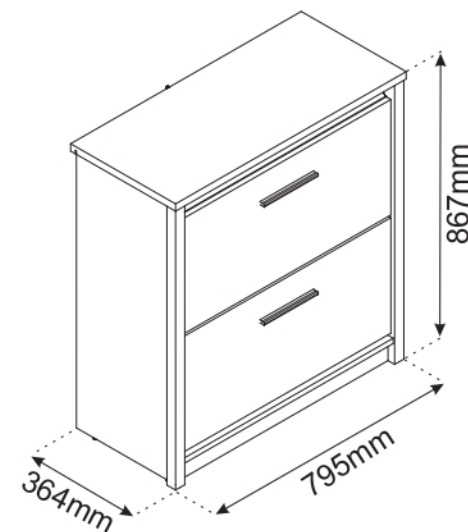

# AIRON 2K

KODA	DIMENZIJE			PAKET	
001	800	364	22	1	1/2
002	839	360	16/32	1	1/2
003	839	360	16/32	1	1/2
004	722	346	16	2	1/2
006	728	60	16	1	1/2
007	728	60	16	2	1/2
008	728	60	16	1	1/2
010	728	60	30	1	1/2
011	718	140	10	4	1/2
012	718	85	10	2	1/2
013	786	373	2,5	2	1/2
<b>DODATKI</b>				1	2/2